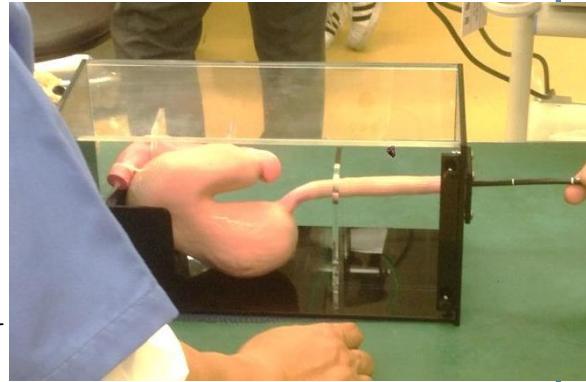

## また研修の話です。

藤沢の獣医大学に内視鏡の獣医師会の研修に行ってきました。  
今回は実習形式の研修でした。普段は実習スタイルのセミナーってなかなか気軽に行けないのです。なぜかといえば、参加費が高い、行けば機械屋などの営業が来る、でも欲しくなる、というもあるのですが、遠いと移動を含めると1日かかり。  
入院がいる場合は、長時間留守にできない事も考えて予定を組まないといけません。キャンセルは大抵全額負担です。緊急の患者さんでも、セミナー行けなくなるから全部負担ね！なんてありえません。医療機器は非常にお高いので、知り合いの病院などに設備があっても気軽には触る気にならず  
機会を逃してばかりだったのですが、今回は  
近場で、やっとチャンスに出会えたセミナーでした。  
写真は何の写真かおわかりですか？  
犬の胃の構造になっている実習用の受注模型です。  
これもお高いので、大学にも2個しかないそう。  
そこに内視鏡を入れて練習している写真です。  
現在はこういうのも学生が実習で使用しているらしいです。僕らにしてみればうらやましい環境です  
内視鏡は大学の講義で見ただけ見なかったか、というレベルです。今ではもう当たり前に触れるなんて！内視鏡もいざね揃えたいです！  
レベルアップもしたいので、たまにお休みするかもしれませんが、よろしくお願いします。

## 小学校のお話

磯子区獣医師会では、有志で毎年1校、小学校に移動物園を提供しています。もう何年にもなりますが、ほとんど知られていませんので、以前のかあらばんにも記事を書きましたが、また載せようと思います。今回もヒヨコ係で私は変わらなかつたので、すっかり同じ内容かもしれませんが、顔はNGなので手ばかり写真を取ってました。でも、子供たちの無邪気で素直な手の表情には色々感じるものがありますね。今年は移動物園も値上げになってしまいました。どこまで続けられるかわかりませんが、こういう機会は大事にしたい、というのは獣医メンバー皆同じです。  
他には、小学校の学校飼育動物、主にうさぎなどですが、順番で訪問して、飼育相談などを実施しています。